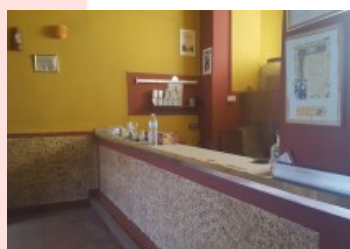

LOCAL EN VENTA EN C/ BEATRIZ DE SUABIA (93M2)

en venta

Ubicación:

NERVION — Sevilla

Superficie: 93m2

Precio venta: 153.000 €

CARACTERÍSTICAS

Local comercial zona Cruz del Campo (Nervión). Dispone de salida de Humos, Habilitado como bodega.

COMUNICACIONES:

Parada de BUS y de Taxi a 2-3 minutos.

Pendiente de que se aporte CERTIFICADO EFICIENCIA ENERGÉTICA.

Se ha producido un error.

Esta página no ha cargado Google Maps correctamente. Descubre los detalles técnicos del problema en la consola de JavaScript.